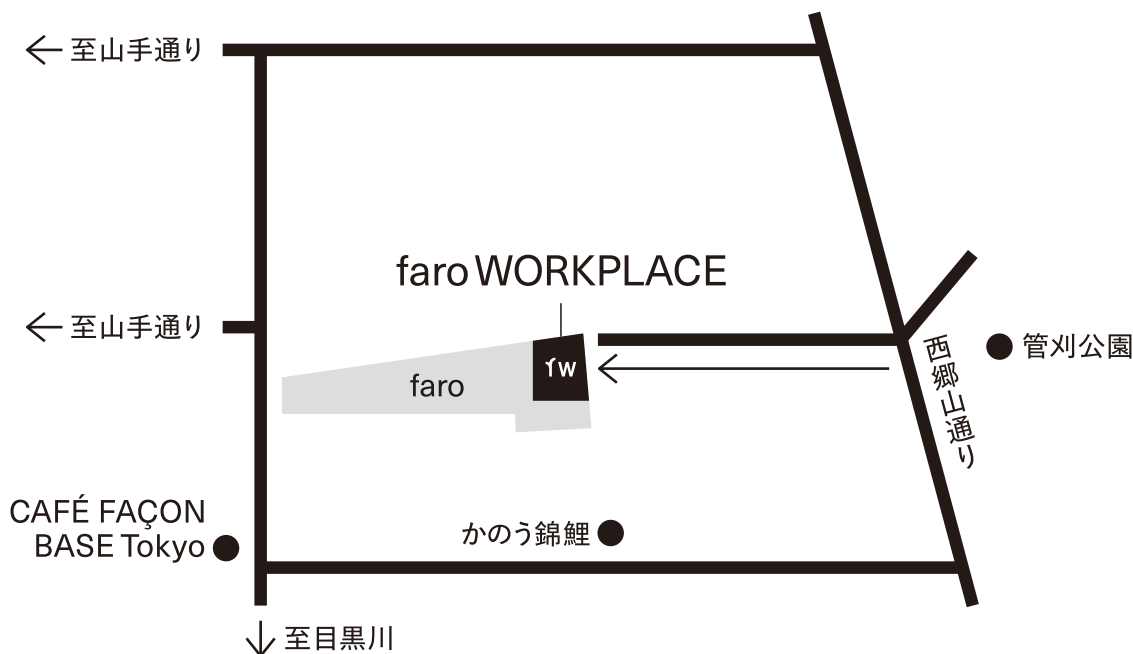

f a r o W O R K P L A C E

contact@faroworkplace.art | faroworkplace.art

faro WORKPLACE 中目黒へお越しの方

エントランスはシェアオフィス「faro」の東側、菅刈公園側にある西郷山通りより小道に入ったつきあたりにございます。(目黒川沿い南部橋を菅刈公園方面へ曲がる)

住宅街の路地を通るため、近隣の方のご迷惑にならないようご協力をお願いいたします。

東京都目黒区青葉台3-15-17 faro中目黒1F

TEL: 03-6403-5636

11:00 - 19:00

日曜・月曜休廊

- 東急東横線「中目黒」駅より徒歩約13分
- 東京メトロ日比谷線「中目黒」駅より徒歩約13分
- 東急田園都市線「池尻大橋」駅より徒歩約10分
- 西郷山公園より徒歩約5分